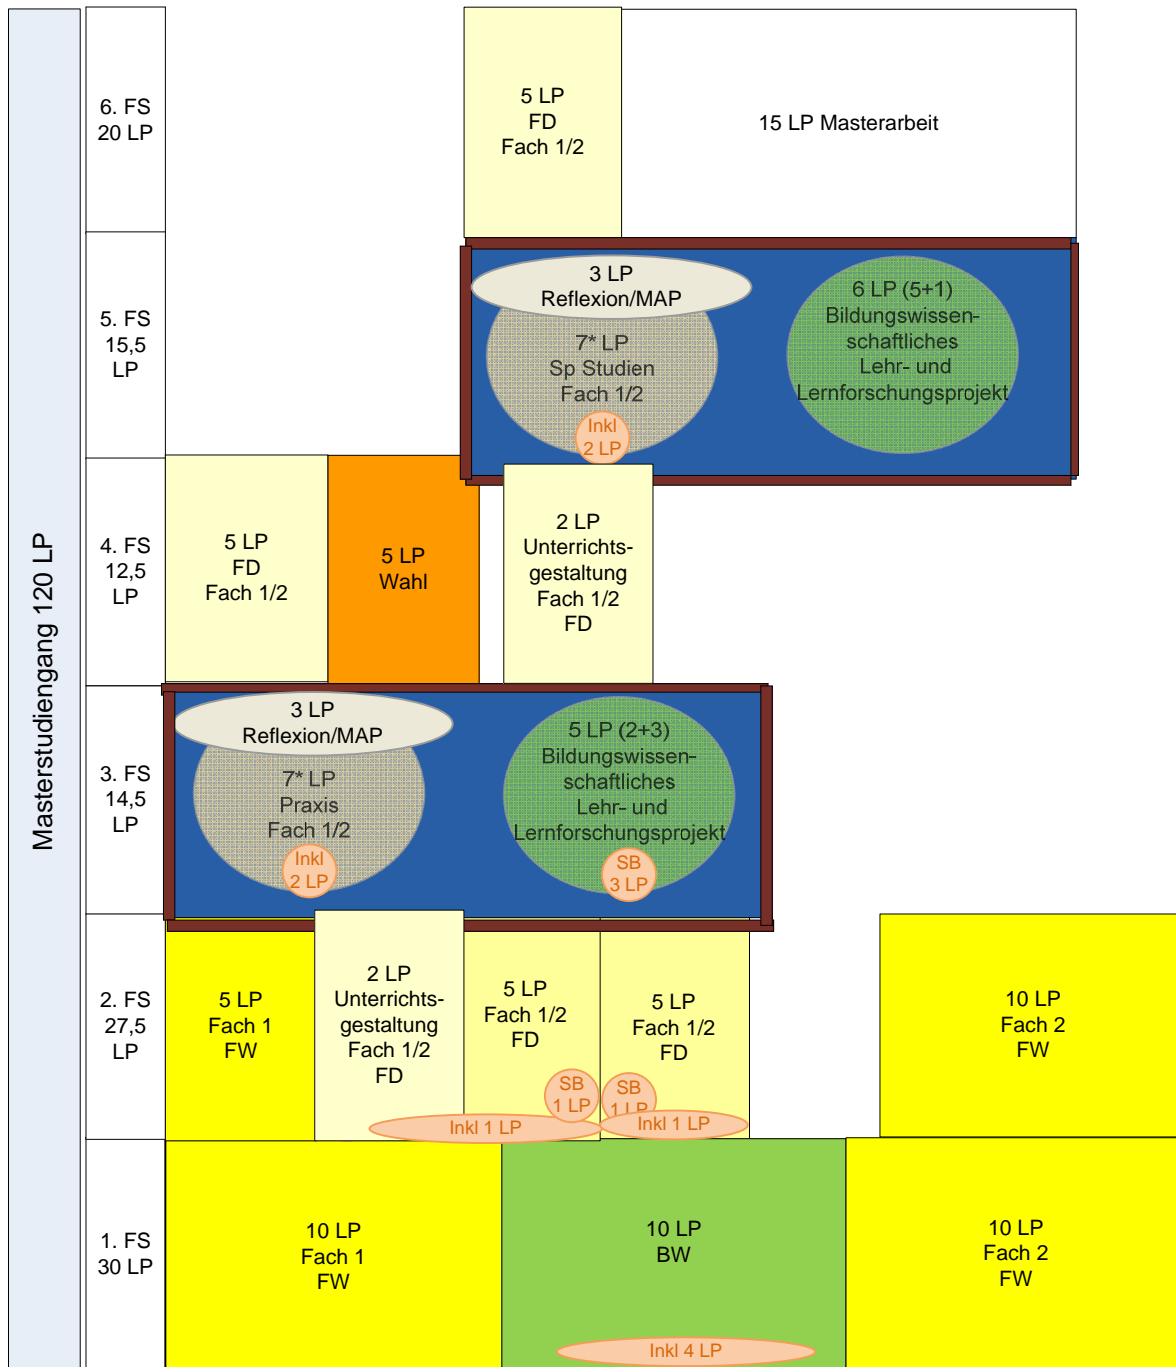

Strukturmodell für die Lehramter ISS, Gym, BS im Teilzeitstudium in 6 Semestern

Variante: LFP geteilt

(Praxismodule 12 + 12 LP oder 10 + 12 LP, bis 1 Kombimodul)

* 0,5 LP der Praxis sind dem jeweils vorangehenden Semester zuzurechnen, da das Praktikum bereits im September (Sommersemester) beginnt.